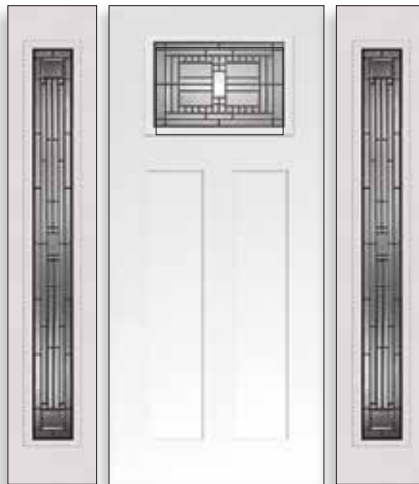

O764 / 2215** / O764